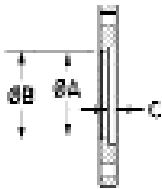

HIGHVAC LARGE FLANGE BOLTED FLANGES

BLANK FLANGE - BOLTED ALUMINUM

PART NUMBER	A	B	UNIT PRICE
ISO-B63-250-AB	5.12	.47	\$67.75
ISO-B80-300-AB	5.71	.47	\$95.75
ISO-B100-400-AB	6.50	.47	\$104.75
ISO-B160-600-AB	8.86	.63	\$209.75
ISO-B200-800-AB	11.22	.63	\$269.75
ISO-B250-1000-AB	13.19	.63	\$379.75
ISO-B320-1200-AB	16.73	.79	Call For Quote
ISO-B400-1600-AB	20.08	.79	Call For Quote
ISO-B500-2000-AB	24.02	.79	Call For Quote

BLANK FLANGE - BOLTED - 304 STAINLESS STEEL

PART NUMBER	A	B	UNIT PRICE
ISO-B63-250-SB	5.12	.47	\$65.00
ISO-B80-300-SB	5.71	.47	\$85.00
ISO-B100-400-SB	6.50	.47	\$100.00
ISO-B160-600-SB	8.86	.63	\$150.00
ISO-B200-800-SB	11.22	.63	\$180.00
ISO-B250-1000-SB	13.19	.63	\$300.00
ISO-B320-1200-SB	16.73	.79	\$700.00
ISO-B400-1600-SB	20.08	.79	\$990.00
ISO-B500-2000-SB	24.02	.79	Call For Quote

WELD FLANGE - BOLTED

PART NUMBER	TUBE OD	A	B	C	UNIT PRICE
ISO-B63-250-SF	2.50"	2.37	2.51	.25	\$65.00
ISO-B80-300-SF	3.00"	2.87	3.01	.25	\$85.00
ISO-B100-400-SF	4.00"	3.87	4.01	.25	\$100.00
ISO-B160-600-SF	6.00"	5.83	6.02	.25	\$150.00
ISO-B200-800-SF	8.00"	7.76	8.02	.25	\$180.00
ISO-B250-1000-SF	10.00"	9.75	10.02	.25	\$325.00
ISO-B320-1200-SF	12.75"	12.42	12.77	.38	\$710.00
ISO-B400-1600-SF	16.00"	15.62	16.02	.38	\$860.00
ISO-B500-2000-SF	20.00"	19.62	20.02	.38	Call For Quote

LONG BUTT FLANGE - BOLTED - 304 STAINLESS

PART NUMBER	TUBE OD	A	B	C	UNIT PRICE
ISO-B63-250-ISO	2.50"	2.37	2.50	3.94	\$95.00
ISO-B80-300-ISO	3.00"	2.87	3.01	3.94	\$130.00
ISO-B100-400-ISO	4.00"	3.87	4.00	3.94	\$150.00
ISO-B160-600-ISO	6.00"	5.83	6.00	3.94	\$225.00
ISO-B200-800-ISO	8.00"	7.76	8.00	3.94	\$290.00
ISO-B250-1000-ISO	10.00"	9.75	10.00	3.94	\$350.00
ISO-B320-1200-ISO	12.75"	12.42	12.75	3.94	\$1100.00
ISO-B400-1600-ISO	16.00"	15.62	16.00	3.94	Call For Quote
ISO-B500-2000-ISO	20.00"	19.62	20.00	3.94	Call For Quote