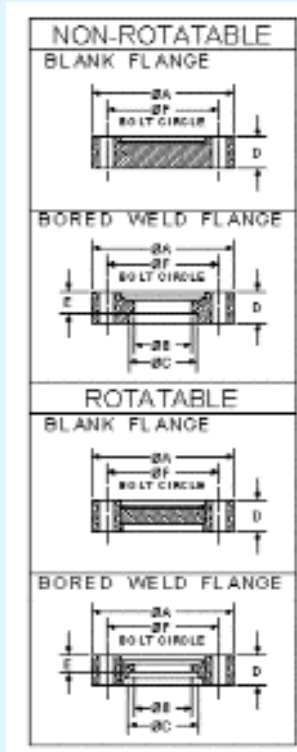

# HIGHVAC CF FLANGES AND HARDWARE

## CF FLANGES - 4 1/2" O.D. NON-ROTATABLE

PART NUMBER	A	B	C	D	E	F	BOLT HOLES NO.	UNIT PRICE	
								DIAMETER	
<b>THROUGH HOLES</b>									
CF450-00	4.47	-	-	0.68	-	3.628	8	0.332	\$57.75
CF450-15	4.47	1.375	1.51	0.68	0.375	3.628	8	0.332	\$57.75
CF450-20	4.47	1.875	2.01	0.68	0.375	3.628	8	0.332	\$57.75
CF450-25	4.47	2.375	2.51	0.68	0.375	3.628	8	0.332	\$57.75
<b>TAPPED HOLES</b>									
CF450-00-T	4.47	-	-	0.68	-	3.628	8	5/16-24	\$72.75
CF450-15-T	4.47	1.375	1.51	0.68	0.375	3.628	8	5/16-24	\$72.75
CF450-20-T	4.47	1.875	2.01	0.68	0.375	3.628	8	5/16-24	\$72.75
CF450-25-T	4.47	2.375	2.51	0.68	0.375	3.628	8	5/16-24	\$72.75

## CF FLANGES - 4 1/2" O.D. ROTATABLE

PART NUMBER	A	B	C	D	E	F	BOLT HOLES NO.	UNIT PRICE	
								DIAMETER	
<b>THROUGH HOLES</b>									
CF450-00-R	4.47	-	-	0.75	-	3.628	8	0.332	\$66.75
CF450-15-R	4.47	1.375	1.51	0.75	0.375	3.628	8	0.332	\$66.75
CF450-20-R	4.47	1.875	2.01	0.75	0.375	3.628	8	0.332	\$66.75
CF450-25-R	4.47	2.375	2.51	0.75	0.375	3.628	8	0.332	\$66.75
<b>TAPPED HOLES</b>									
CF450-00-R-T	4.47	-	-	0.75	-	3.628	8	5/16-24	\$80.75
CF450-15-R-T	4.47	1.375	1.51	0.75	0.375	3.628	8	5/16-24	\$80.75
CF450-20-R-T	4.47	1.875	2.01	0.75	0.375	3.628	8	5/16-24	\$80.75
CF450-25-R-T	4.47	2.375	2.51	0.75	0.375	3.628	8	5/16-24	\$80.75
<b>ROTATABLE INSERT ONLY</b>									
CF450-(SIZE)-RI									\$28.00