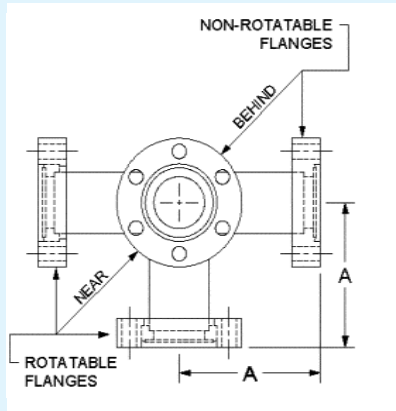

## CF FLANGES - 5-WAY CROSSES

PART NUMBER	FLANGE O.D.	TUBE O.D.	A	PRICE
CF133-075-5X	1.33	.75	1.50	\$209.75
CF212-100-5X	2.12	1.00	2.04	\$234.75
CF275-150-5X	2.75	1.50	2.46	\$249.75
CF338-200-5X	3.38	2.00	3.21	\$579.75
CF450-250-5X	4.50	2.50	3.38	\$684.75
CF450-250-5X-L	4.50	2.50	4.12	\$684.75
CF462-300-5X	4.62	3.00	3.34	\$874.75
CF600-400-5X	6.00	4.00	4.32	\$1084.75
CF600-400-5X-L	6.00	4.00	5.31	\$1084.75
CF675-500-5X	6.75	5.00	4.71	\$1,649.75
CF800-600-5X	8.00	6.00	5.50	\$2,054.75
CF800-600-5X-L	8.00	6.00	6.56	\$2,064.75
CF1000-800-5X	10.00	8.00	7.50	\$2,900.00
CF1325-1000-5X	13.25	10.00	10.00	Call For Quote