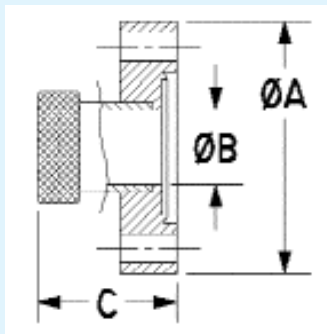

## CF FLANGE TO MALE VCR® ADAPTORS

PART NUMBER	TUBE O.D.	A	PRICE
CF133x25VCR-M	1/4	1.33	\$61.75
CF133x38VCR-M	3/8	1.33	\$66.75
CF275x25VCR-M	1/4	2.75	\$66.75
CF275x38VCR-M	3/8	2.75	\$71.75
CF275x50VCR-M	1/2	2.75	\$83.75

## CF FLANGES TO QUICK COUPLING ADAPTORS

PART NUMBER	A	B	C	PRICE
CF133xQ06	1.33	1/16	1.312	\$94.75
CF133xQ12	1.33	1/8	1.312	\$89.75
CF133xQ18	1.33	3/16	1.312	\$89.75
CF133xQ25	1.33	1/4	1.312	\$90.75
CF133xQ31	1.33	5/16	1.312	\$90.75
CF133xQ38	1.33	3/8	1.312	\$90.75
CF133xQ50	1.33	1/2	1.375	\$93.75
CF133xQ62	1.33	5/8	2.000	\$98.75
CF275xQ06	2.75	1/16	1.312	\$109.75
CF275xQ12	2.75	1/8	1.312	\$93.75
CF275xQ18	2.75	3/16	1.312	\$93.75
CF275xQ25	2.75	1/4	1.312	\$94.75
CF275xQ31	2.75	5/16	1.312	\$94.75
CF275xQ38	2.75	3/8	1.312	\$94.75
CF275xQ50	2.75	1/2	1.375	\$98.75
CF275xQ62	2.75	5/8	1.500	\$104.75
CF275xQ75	2.75	3/4	1.625	\$104.75
CF275xQ87	2.75	7/8	1.875	\$109.75
CF275xQ100	2.75	1	2.000	\$114.75
CF275xQ112	2.75	1 1/8	2.000	\$129.75
CF275xQ125	2.75	1 1/4	2.500	\$139.75
CF275xQ138	2.75	1 3/8	2.312	\$154.75
CF275xQ150	2.75	1 1/2	2.500	\$164.75