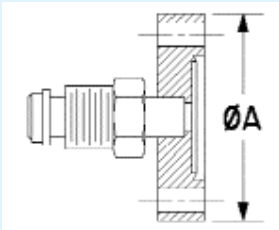

## CF FLANGE TO MALE VCR® ADAPTORS

PART NUMBER	TUBE O.D.	A	PRICE
CF133x25VCR-M	1/4	1.33	\$61.75
CF133x38VCR-M	3/8	1.33	\$66.75
CF275x25VCR-M	1/4	2.75	\$66.75
CF275x38VCR-M	3/8	2.75	\$71.75
CF275x50VCR-M	1/2	2.75	\$83.75

## CF FLANGES TO QUICK COUPLING ADAPTORS

PART NUMBER	A	B	C	PRICE
CF133xQ06	1.33	1/16	1.312	\$94.75
CF133xQ12	1.33	1/8	1.312	\$89.75
CF133xQ18	1.33	3/16	1.312	\$89.75
CF133xQ25	1.33	1/4	1.312	\$90.75
CF133xQ31	1.33	5/16	1.312	\$90.75
CF133xQ38	1.33	3/8	1.312	\$90.75
CF133xQ50	1.33	1/2	1.375	\$93.75
CF133xQ62	1.33	5/8	2.000	\$98.75
CF275xQ06	2.75	1/16	1.312	\$109.75
CF275xQ12	2.75	1/8	1.312	\$93.75
CF275xQ18	2.75	3/16	1.312	\$93.75
CF275xQ25	2.75	1/4	1.312	\$94.75
CF275xQ31	2.75	5/16	1.312	\$94.75
CF275xQ38	2.75	3/8	1.312	\$94.75
CF275xQ50	2.75	1/2	1.375	\$98.75
CF275xQ62	2.75	5/8	1.500	\$104.75
CF275xQ75	2.75	3/4	1.625	\$104.75
CF275xQ87	2.75	7/8	1.875	\$109.75
CF275xQ100	2.75	1	2.000	\$114.75
CF275xQ112	2.75	1 1/8	2.000	\$129.75
CF275xQ125	2.75	1 1/4	2.500	\$139.75
CF275xQ138	2.75	1 3/8	2.312	\$154.75
CF275xQ150	2.75	1 1/2	2.500	\$164.75